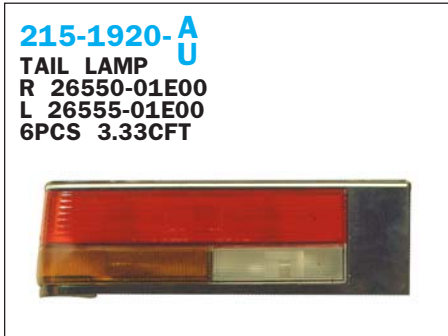

215-1657-A U
(315-1616-AS)
FRONT LAMP
R B6130-51E00
L B6135-51E00
20PCS 1.34CFT

215-1920-A U
TAIL LAMP
R 26550-01E00
L 26555-01E00
6PCS 3.33CFT

215-1925-A U
TAIL LAMP
R
L
A:10PCS 5CFT
U:10PCS 3.5CFT

215-1666-A U
FRONT LAMP
R B6170-01E65
L B6175-01E65
20PCS CFT